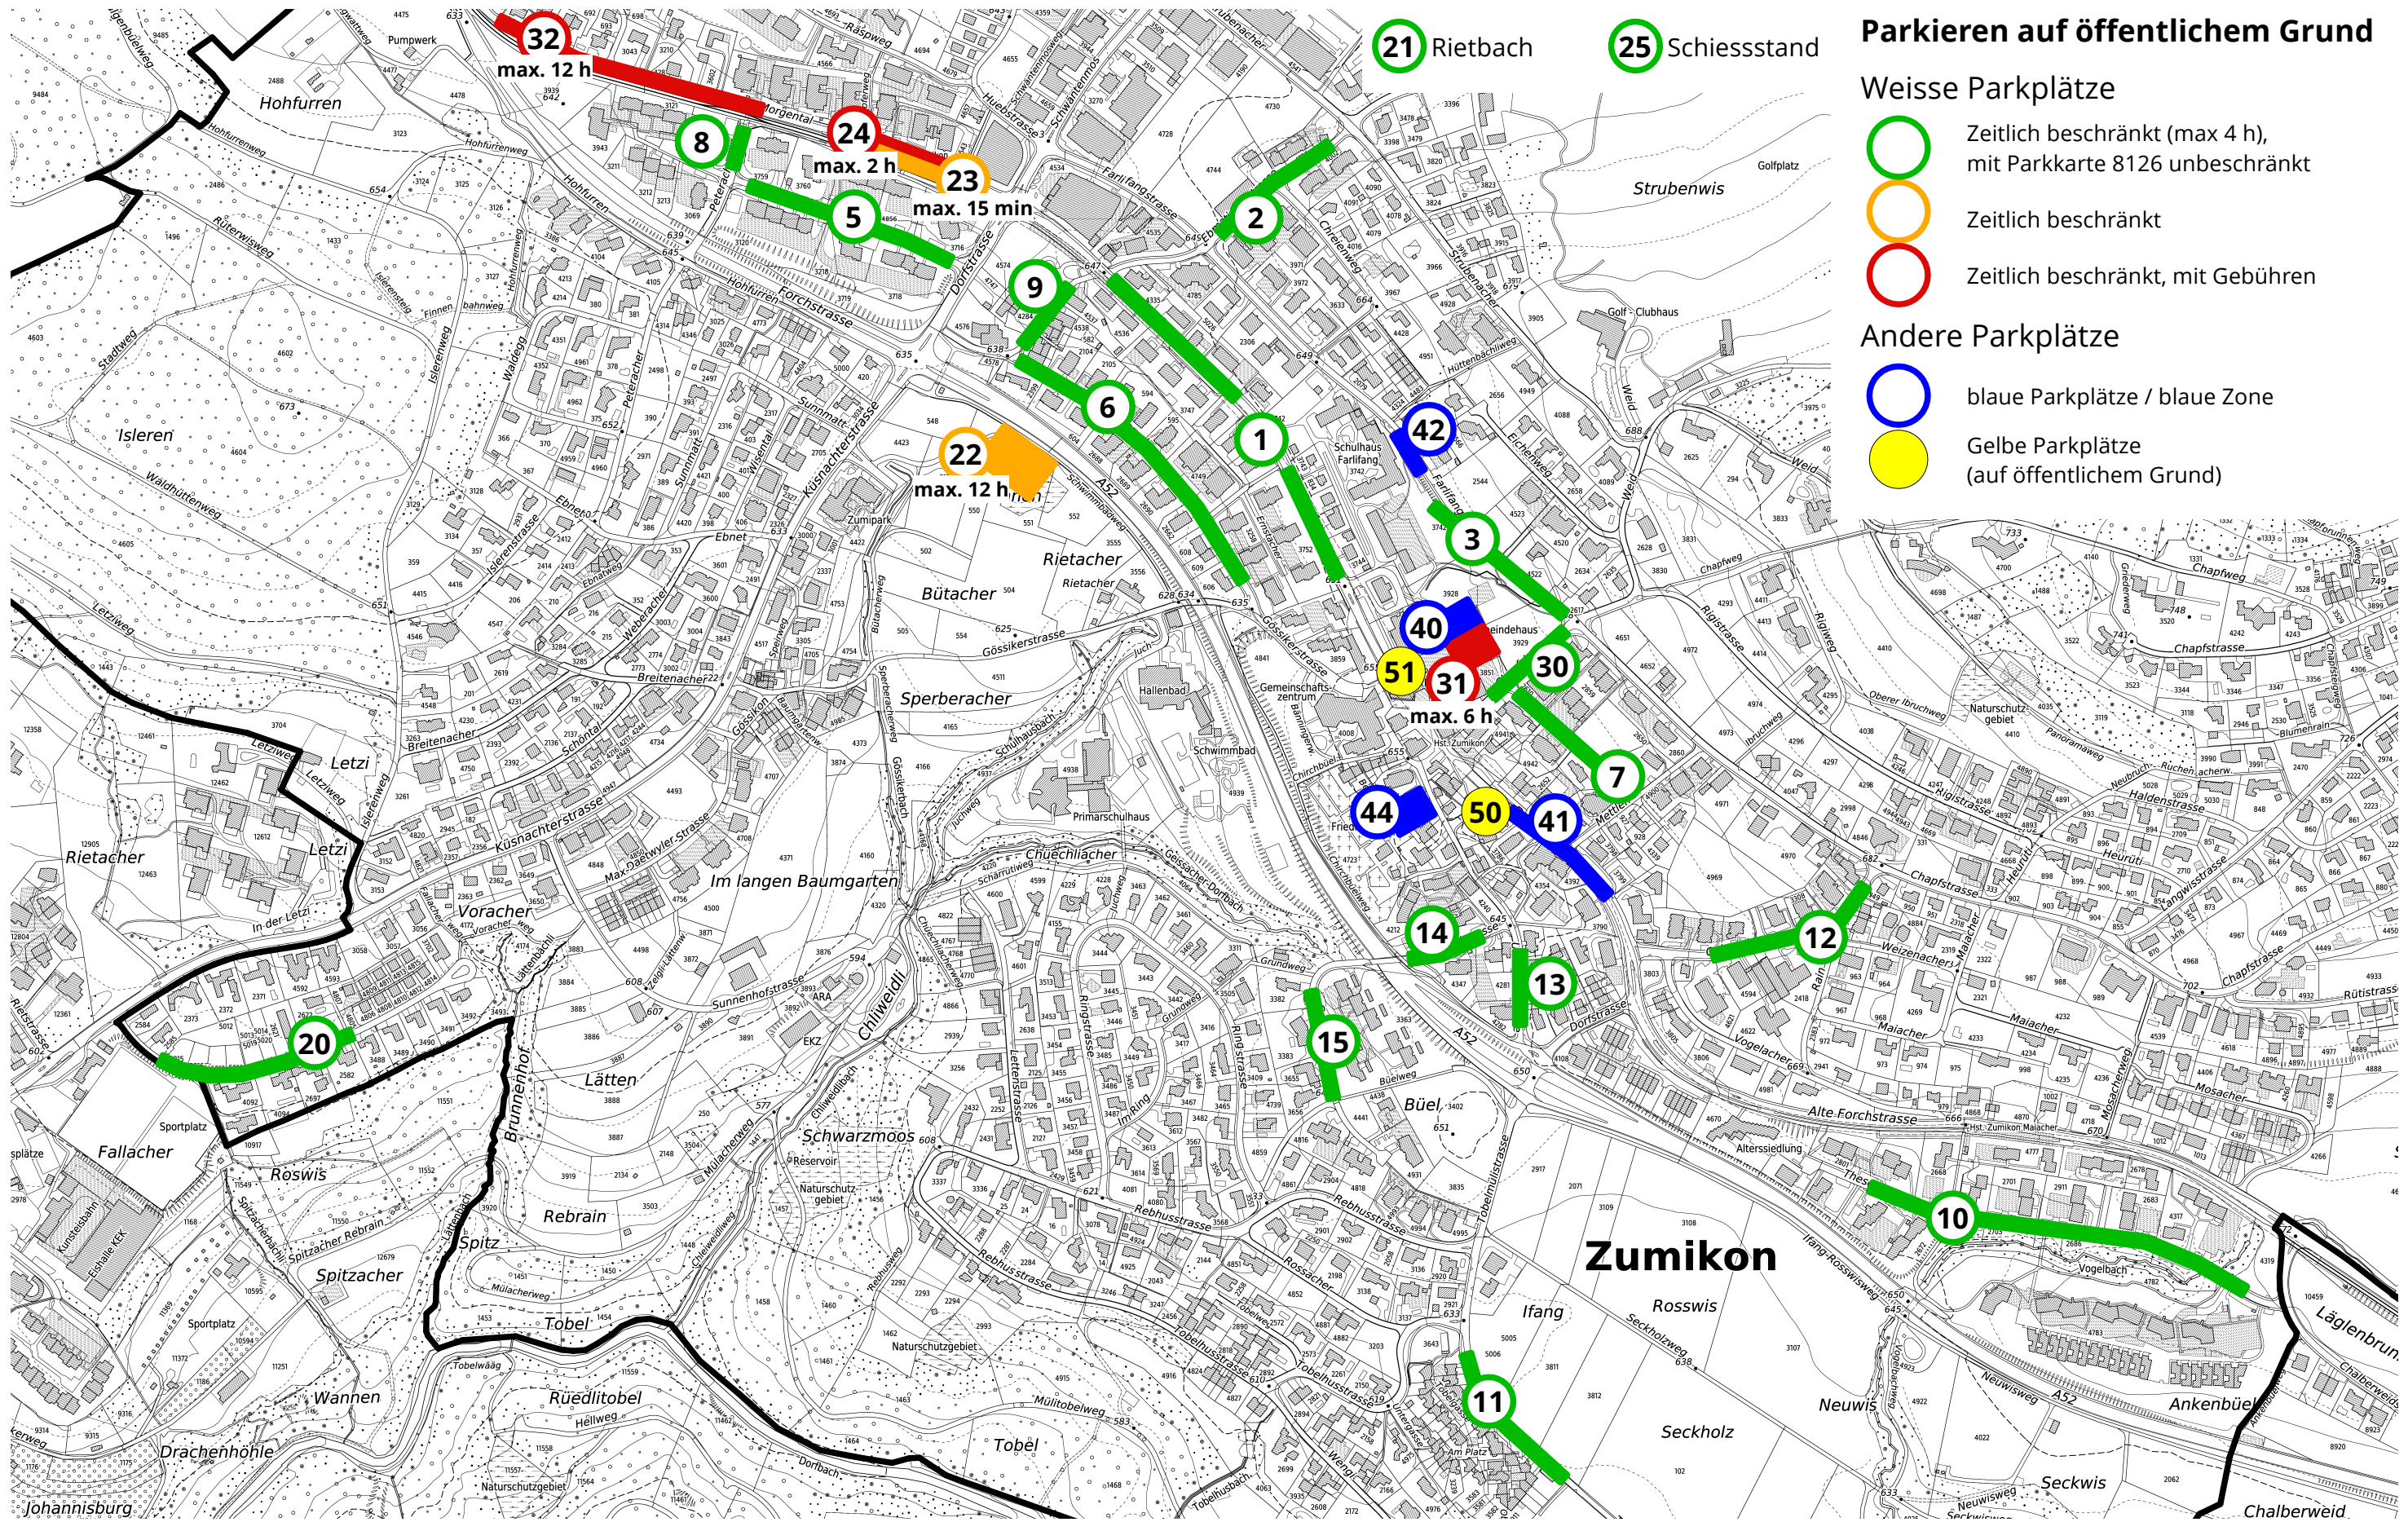

Parkierungskonzept

1:6000

Parkieren auf öffentlichem Grund

- Weisse Parkplätze**
- Zeitlich beschränkt (max 4 h), mit Parkkarte 8126 unbeschränkt
 - Zeitlich beschränkt
 - Zeitlich beschränkt, mit Gebühren
- Andere Parkplätze**
- blaue Parkplätze / blaue Zone
 - Gelbe Parkplätze (auf öffentlichem Grund)